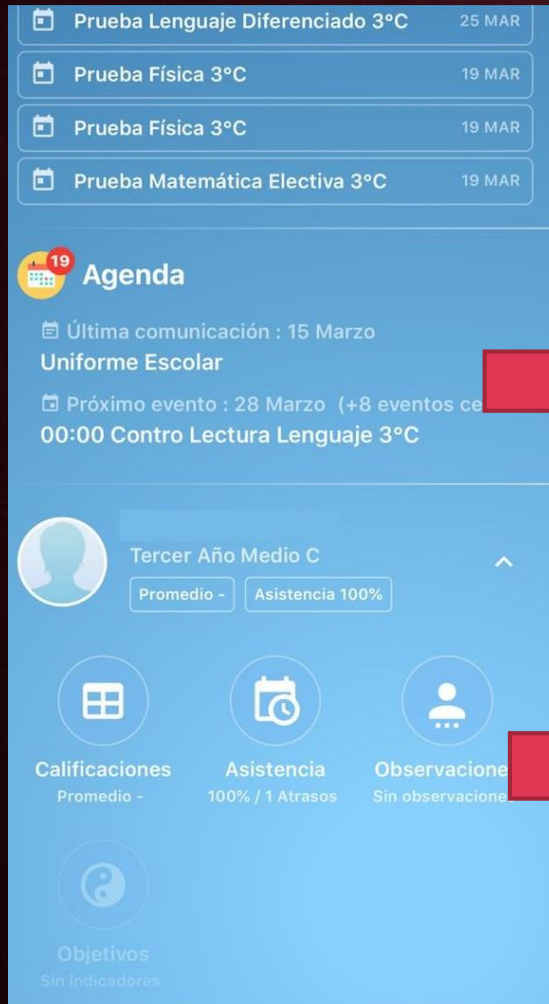

Para iniciar sesión debe ingresar el código de su colegio, si lo desconoce puede buscar por parte del nombre.
Acceda también ocupando el código QR integrado en su cédula de identidad vigente.

Código o Búsqueda 

[Recuperar contraseña](#) [Siguiente](#)

Si el código QR **no funciona**, se puede ingresar con el usuario y contraseña que esta en el papel.

Notasnet
Tu Colegio En Linea

Para iniciar session debe ingresar el código de su colegio, si lo desconoce puede buscar por parte del nombre.
Acceda también ocupando el código QR integrado en su cédula de identidad vigente.

Código o Búsqueda 

[Recuperar contraseña](#) [Siguiente](#)

Código: sanjoseur

Liceo Bicentenario San José...

Aisén

Ingresar

Notasnet
Tu Colegio En Línea

012.345.678-9
0000

Según ejemplo anterior

- Una vez que se inicio sesión, se visualiza algo similar a la siguiente imagen:

→ Agenda donde se puede ver reuniones, pruebas, PSU.

→ Sección de calificaciones, asistencia y observaciones.